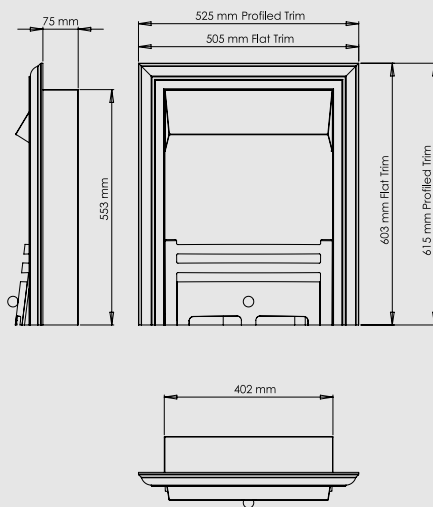

Ecoflame™

Low energy

PAGE 44