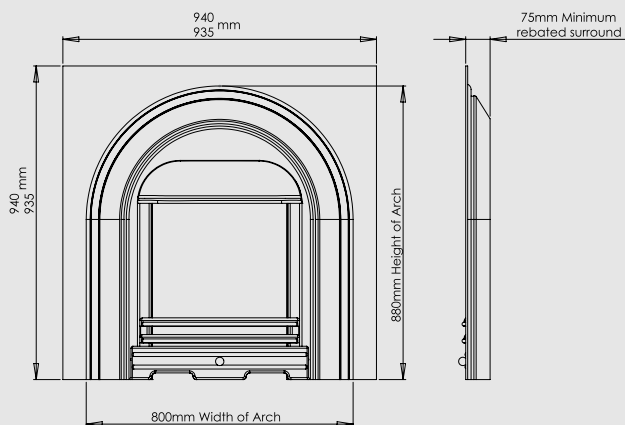

## Medi & Amara

Glass fronted with ambient light

PAGE 48

Model	Page	Shelf	Overall Height	Opening Width	Opening Height	Base Width	Hearth	Rebate
Aylesbury	4	1370 x 220	1160	810	837	1205	1370 x 410	80
Balmoral	6	1320 x 215	1110	900	830	1220	1320 x 378	35/76
Beckford	8	1220 x 150	1060	760	760	1120	1220 x 410	40/76
Boscombe	10	1320 x 180	1120	740	790	1200	1320 x 400	35
Burcombe	12	1220 x 170	1060	758	810	1122	1220 x 410	35
Camellia	14	1284 x 176	1120	798	805	1248	1320 x 383	80
Cotswold Arch	16	1345 x 200	1064	750	740	1210	1345 x 377	50/76
Faro	18	1340 x 210	1090	710	725	1230	1350 x 380	40
Katia	20	1120 x 225	985	629	676	995	1120 x 380	76
Leighton	22	1220 x 200	1085	745	775	1146	1220 x 350	70
Mafra	24	1475 x 200	1200	909	910	1345	1475 x 380	75
Oslo	26	1370 x 220	1190	875	885	1270	1370 x 380	76
Rembrandt	28	1350 x 126	1190	910	908	1350	1370 x 380	80
Seville	30	1220 x 200	1005	420	570	1110	1220 x 380	70
Stokesay	32	1375 x 245	1070	800	760	1240	1375 x 410	80
Stonehenge	34	1320 x 150	1150	910	890	1320	1370 x 380	30/76
Wave	36	1272 x 160	1113	875	814	1272	1372 x 390	80