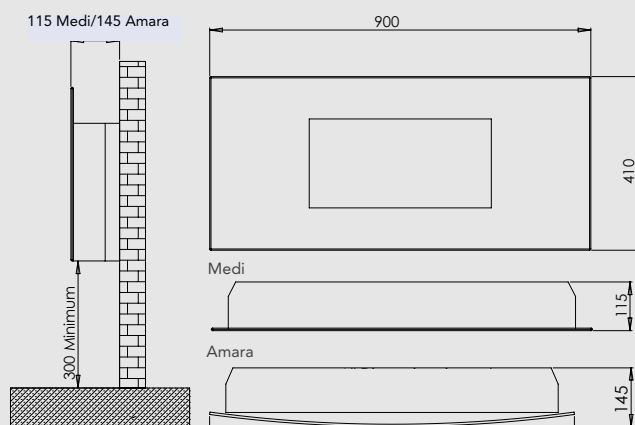

## Medi & Amara

Glass fronted with ambient light

PAGE 48

Model	Page	Shelf	Overall Height	Opening Width	Opening Height	Base Width	Hearth	Rebate
Aylesbury	4	1370 x 220	1160	810	837	1205	1370 x 410	80
Balmoral	6	1320 x 215	1110	900	830	1220	1320 x 378	35/76
Beckford	8	1220 x 150	1060	760	760	1120	1220 x 410	40/76
Boscombe	10	1320 x 180	1120	740	790	1200	1320 x 400	35
Burcombe	12	1220 x 170	1060	758	810	1122	1220 x 410	35
Camellia	14	1284 x 176	1120	798	805	1248	1320 x 383	80
Cotswold Arch	16	1345 x 200	1064	750	740	1210	1345 x 377	50/76
Faro	18	1340 x 210	1090	710	725	1230	1350 x 380	40
Katia	20	1120 x 225	985	629	676	995	1120 x 380	76
Leighton	22	1220 x 200	1085	745	775	1146	1220 x 350	70
Mafra	24	1475 x 200	1200	909	910	1345	1475 x 380	75
Oslo	26	1370 x 220	1190	875	885	1270	1370 x 380	76
Rembrandt	28	1350 x 126	1190	910	908	1350	1370 x 380	80
Seville	30	1220 x 200	1005	420	570	1110	1220 x 380	70
Stokesay	32	1375 x 245	1070	800	760	1240	1375 x 410	80
Stonehenge	34	1320 x 150	1150	910	890	1320	1370 x 380	30/76
Wave	36	1272 x 160	1113	875	814	1272	1372 x 390	80